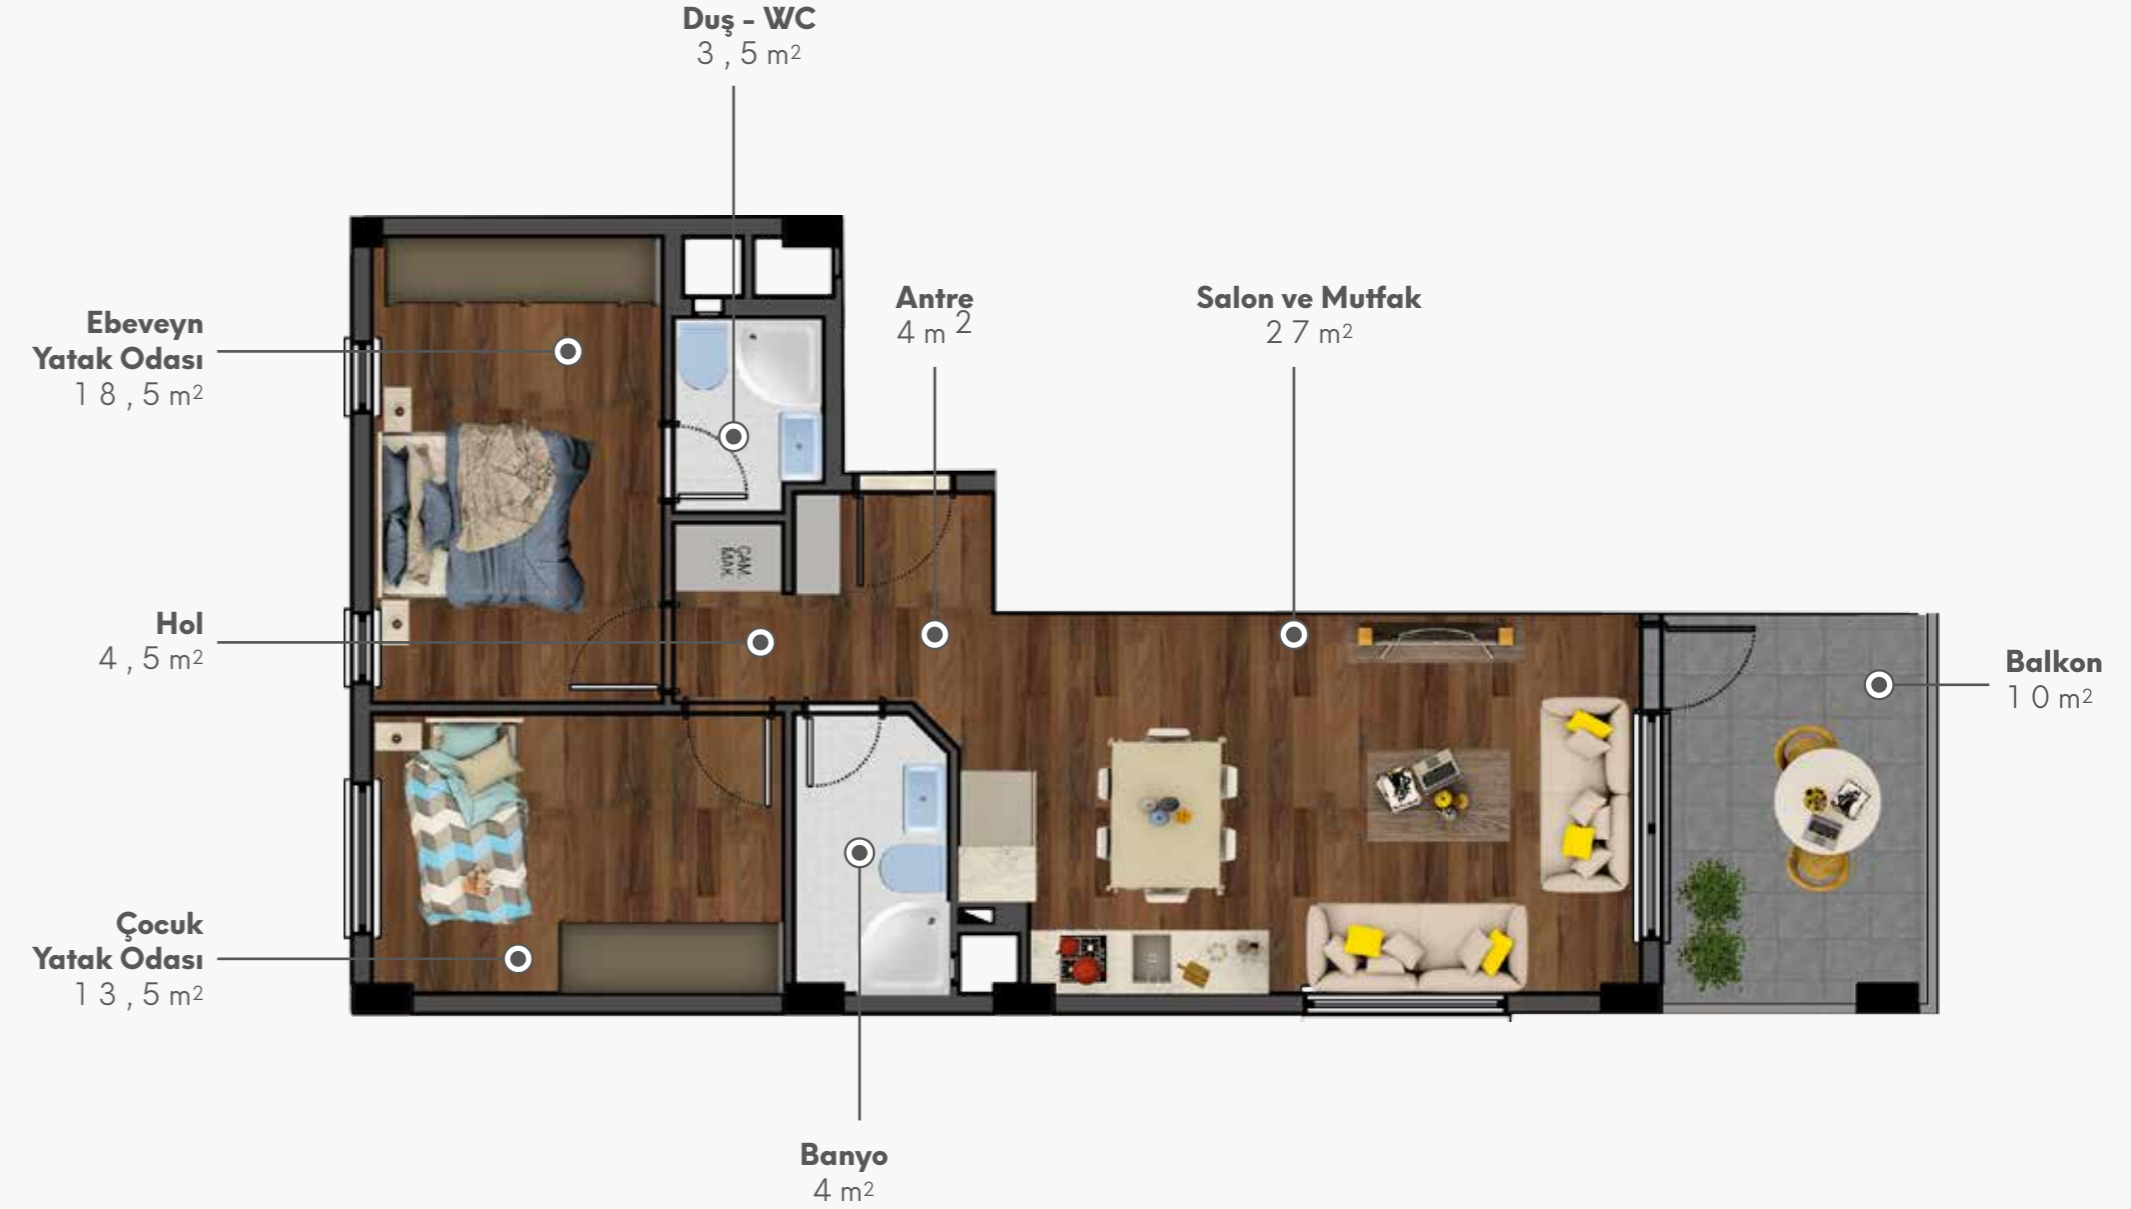

2+1 KAT PLANI

100 m²

100 m²