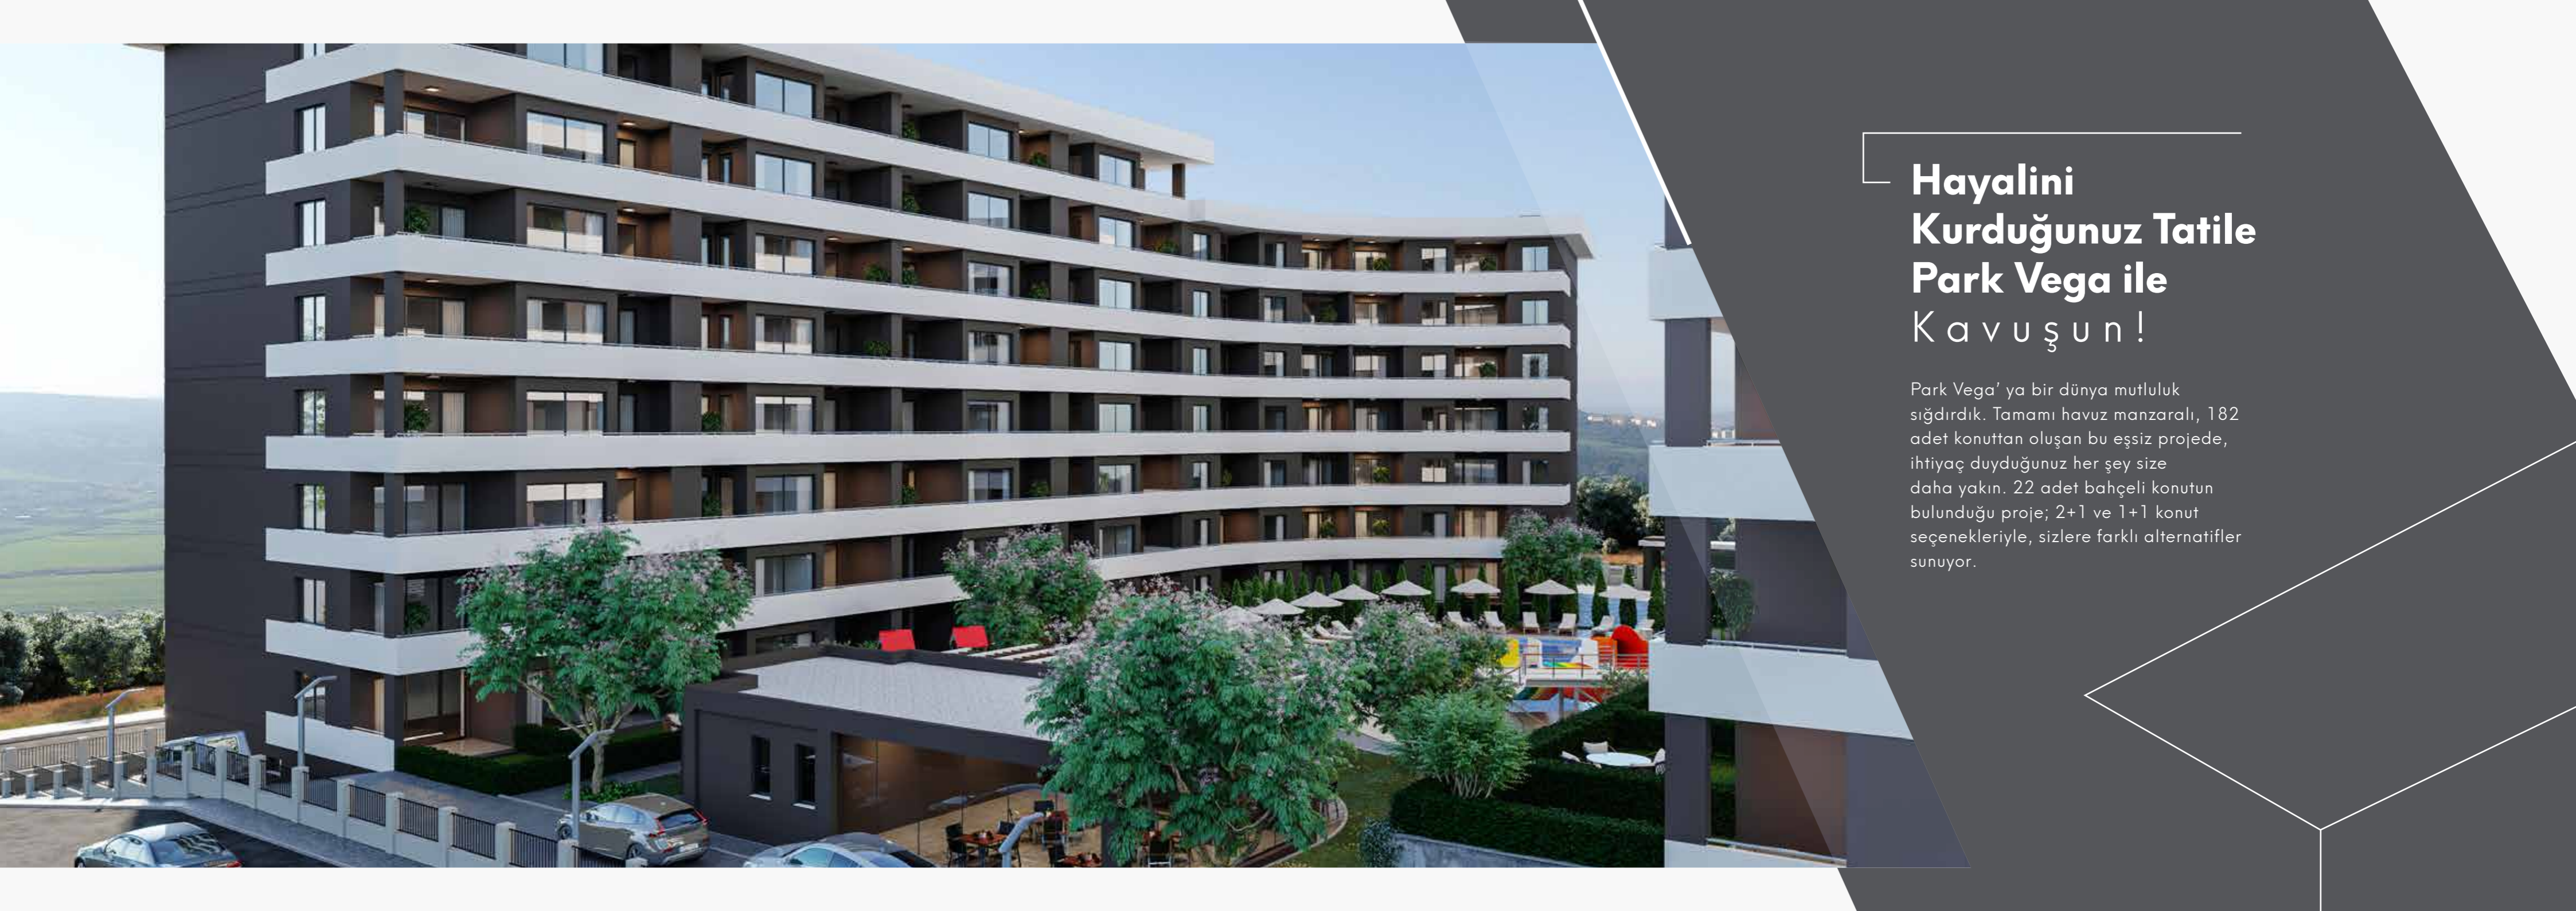

Park
VEGA

Yeni Nesil Tatil...

Özgün bir yaşam biçimi, modern bir tarzla hayat buluyor.

Standartların Çok Ötesinde Huzurlu Bir Yaşam Alanı Park Vega!

Birçok farklı sektörde verdiği hizmetlerle ve başarıyla tamamladığı dev projelerle Gaziantep şehrinin kalkınmasında etkin rol oynayan Park İnşaat'tan, yaşamınıza değer katan yepyeni bir proje!

Hayalini Kurduđunuz Tatile Park Vega ile Kavuşun!

Park Vega'ya bir dünya mutluluk sığdırdık. Tamamı havuz manzaralı, 182 adet konuttan oluşan bu eşsiz projede, ihtiyaç duyduğunuz her şey size daha yakın. 22 adet bahçeli konutun bulunduğu proje; 2+1 ve 1+1 konut seçenekleriyle, sizlere farklı alternatifler sunuyor.

Yeni Nesil Tasarım Anlayışı

Modern mimari çizgiye sahip cepheleri, peyzaj düzenlemeleri ve iç mekanlarda kullanılan nitelikli malzemeleriyle; özenle tasarlanan projenin farkını her noktada hissedeceksiniz.