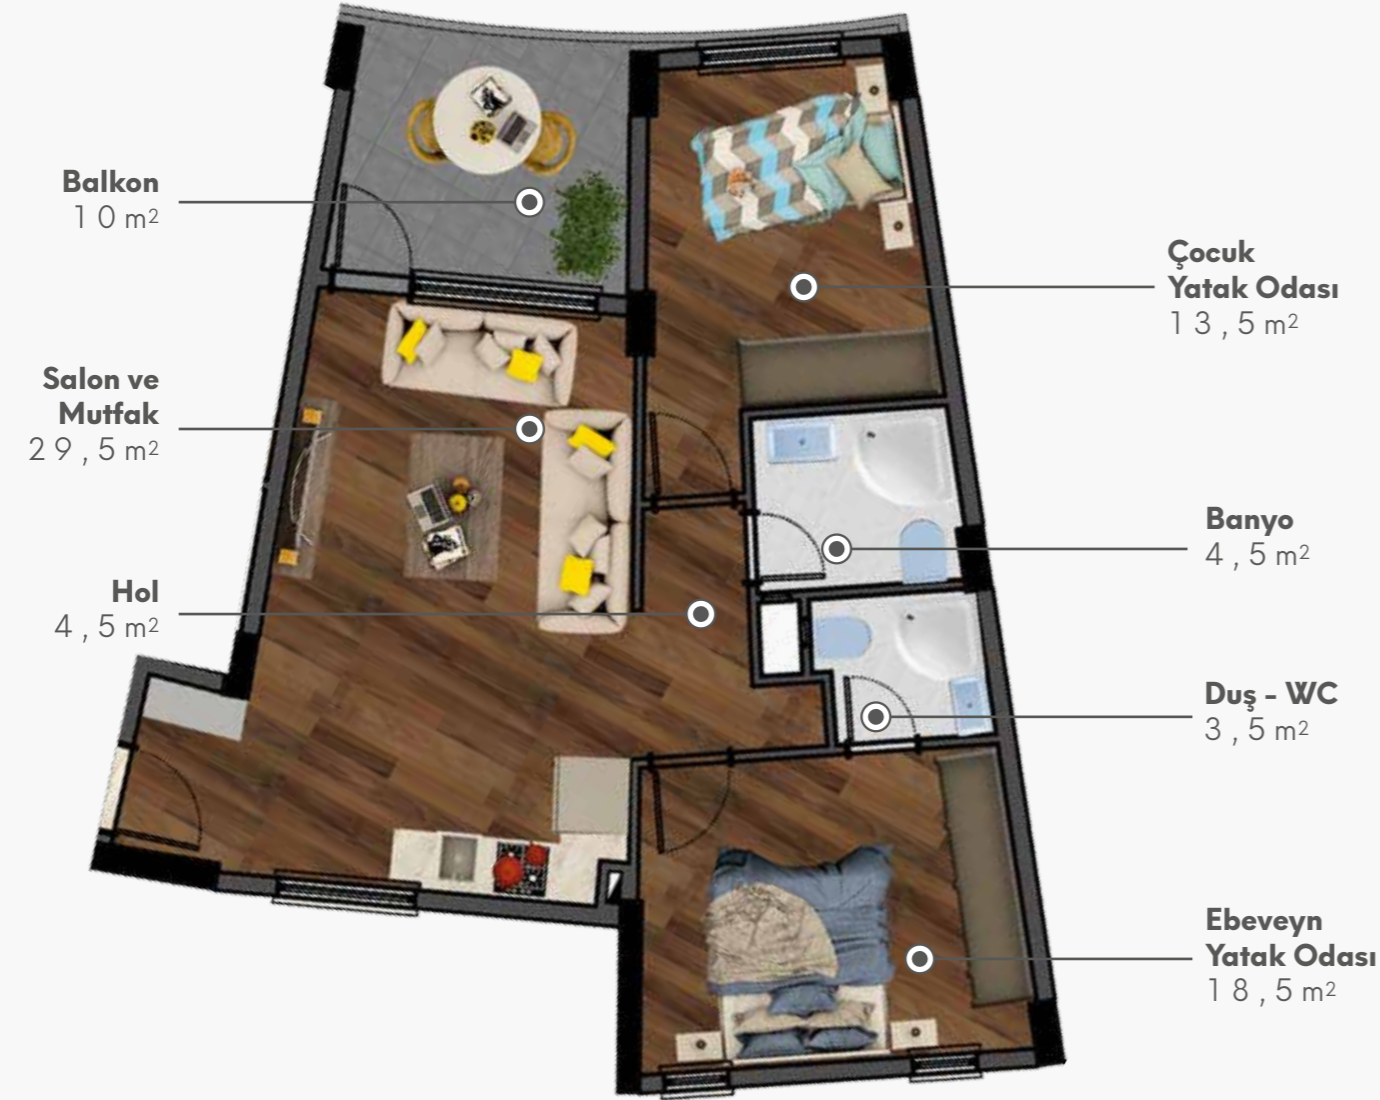

2+1 KAT PLANI

100 m²

100 m²